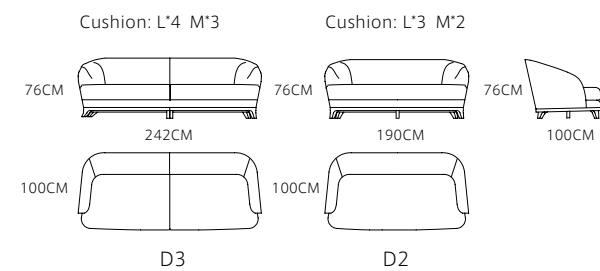

SOFA: MS1508-1 (D3+D2+D1)

SOFA: MT1513