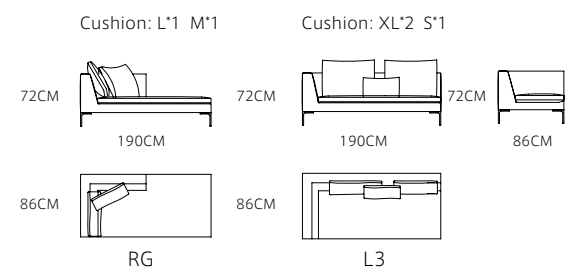

LG

Cushion: L'1 M'1 S'1

L2

P

38CM

SOFA: MS1404-1 (L3+RG)

SOFA:1: MS1406A-1 (L3+RG)

CHAIR: MC1401-1