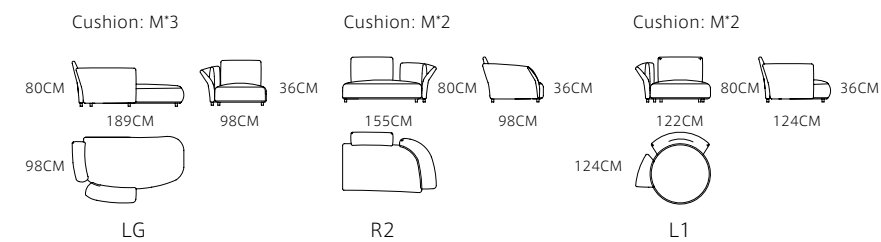

D3

P

SOFA: MS1201A-1 (D2+D3)

CHAIR: MC1201

TABLE: MT1201-A

SIDE TABLE: MT1201-B+C

SOFA: MS1201B-5 (D3+D2)

CHAIR: MC1201-11

Cushion: L'3 S'2

Cushion: L'2 S'2

SOFA: MS1203-4 (D3)

CHAIR: MC1403-4

SOFA: MS1302-10 (R3+RH3+LC2+D1+ZG)

SOFA: MS1304-1 (L2+R2+D2+D1)

TABLE: MT1004-(B+C)

SOFA: MS1305-3 (LG+R2+L1)