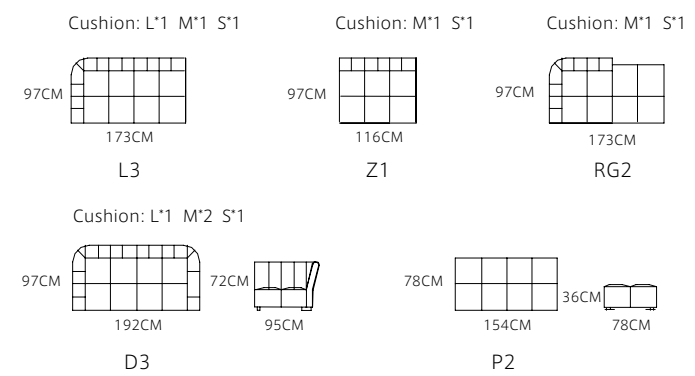

SOFA: MS1006 (C+E)