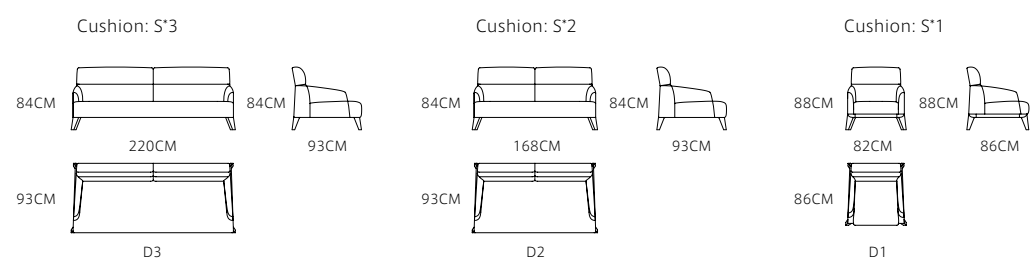

P

82CM

SOFA: MS1501-2 (L3+R1+RG)

SOFA: MS1503-1 (D3+D2)

CHAIR: MC1501-1

SOFA: MS1504-2 (D3+D2+D1)

SOFA: MS1309-1 (D3)

TABLE: MT1312E