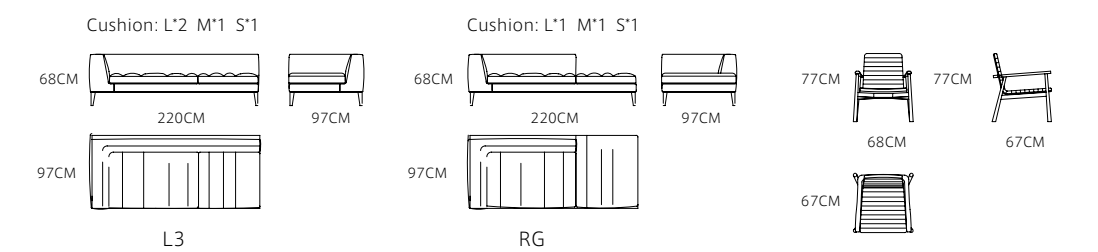

LG

Cushion: L'1 M'1 S'1

L2

P

38CM

SOFA: MS1404-1 (L3+RG)

SOFA:1: MS1406A-1 (L3+RG)

CHAIR: MC1401-1