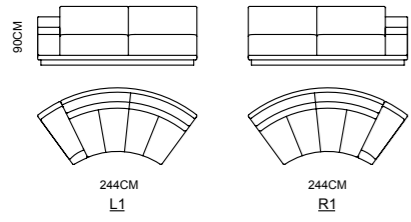

MODEL:S1901-4 (L3+R3)