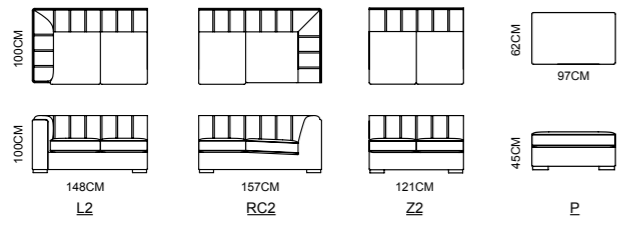

MODEL: S1915-4 (L2+RC2+Z2+P)
E1970-1 (D1)