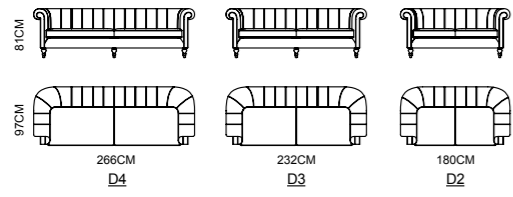

MODEL: S1908-1 (D2+D2+D4)