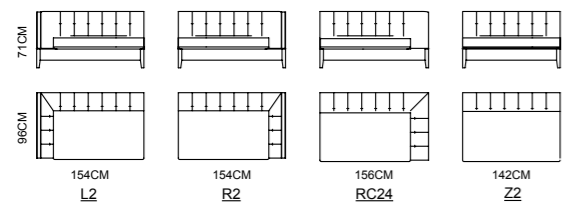

MODEL: S1805 (L2+RC2+Z2+R2)
C2034-2 (D1)