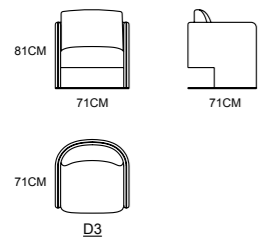

MODEL: C2031-1 (D1) C2031-2 (D1) C2031-3 (D1)